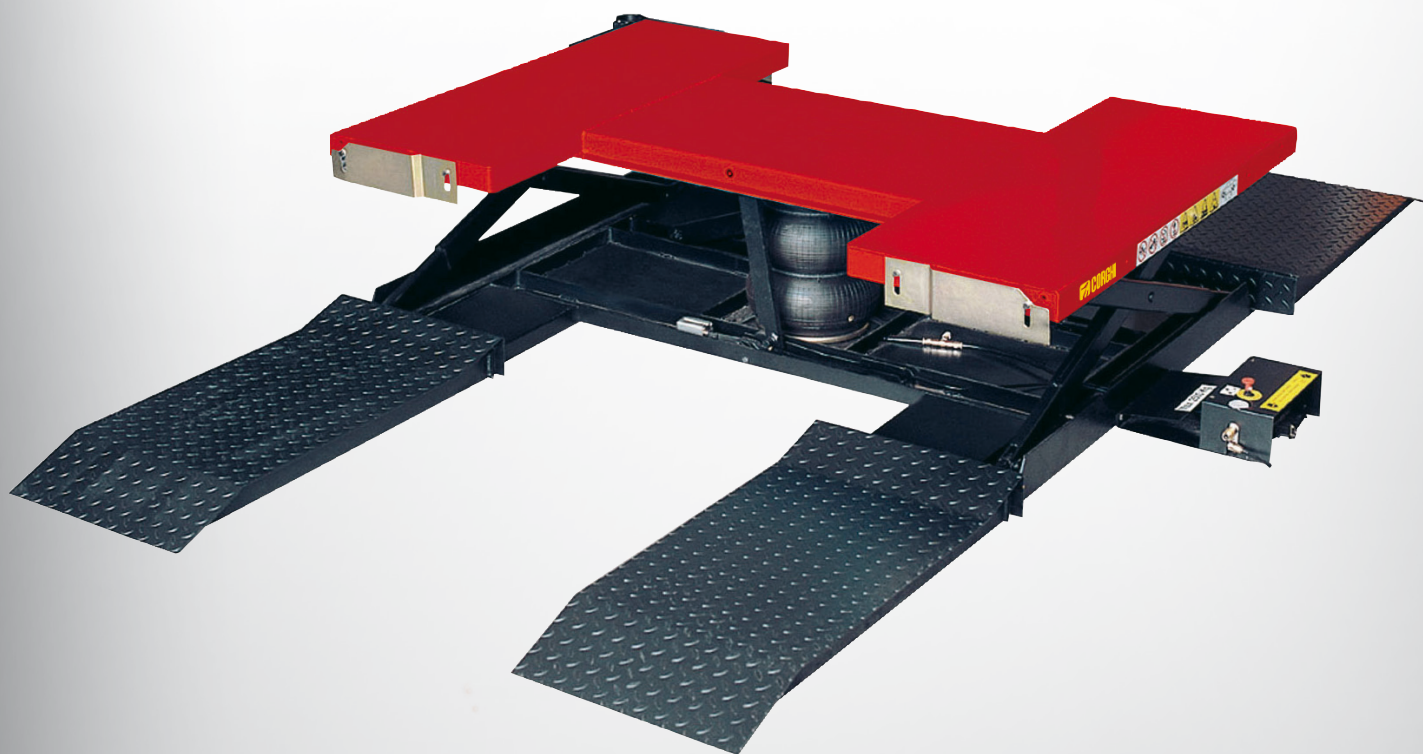

ERCO 25TP

Podnośnik solidny, stabilny i praktyczny w użyciu

SAM
inwest

SAMINWEST
ul. Rybnicka 77a
44-285 Rzuchów
tel.: 32 430 10 62
www.corgchi.pl
email: saminwest@saminwest.com

 **CORGHI**
segui Corgchi - follow Corgchi

ERCO 25TP

ERCO25 TP con bracci - ERCO 25 TP with arms - ERCO 25 TP avec bras - ERCO 25 TP mit Armen - ERCO 25 TP con brazos

Podnośnik ERCO 25 TP jest solidny, stabilny i praktyczny w użyciu. Zaprojektowany z myślą o poprawie warunków pracy na kołach, stał się w dzisiejszych czasach niezbędnym narzędziem dla profesjonalistów oponiarskich i warsztatów samochodowych poszukujących uniwersalnego, bezpiecznego podnośnika do każdego typu samochodów osobowych, dostawczych i terenowych. Siła podnoszenia (2500 kg) jest generowana przez sprężynę powietrzną, która zapewnia wysoki udźwig przy ograniczonej sile nacisku (maksymalny udźwig osiągalny przy zaledwie 7 BAR). Doskonale symetryczna konstrukcja w kształcie litery H umożliwia podnoszenie z obu stron windy. Pedale sterujące wyposażone są w przycisk awaryjny i dodatkowy wlot powietrza. Mobilne rampy wjazdowe umożliwiają zakończenie operacji wyważania. Dwustopniowa konfiguracja ramp umożliwia podnoszenie dowolnego pojazdu, sportowego z niskim spojlerem, bez dotykania platformy.

Ogólny opis

Mechaniczne urządzenie zabezpieczające zapobiega ryzyku przypadkowego upadku pojazdu w przypadku pęknięcia rurociągu powietrznego.

Zawór nadmiarowy skalibrowany na 7 BAR ogranicza ciśnienie wewnątrz sprężyny pneumatycznej do zalecanych wartości, uwalniając nadmiar do atmosfery.