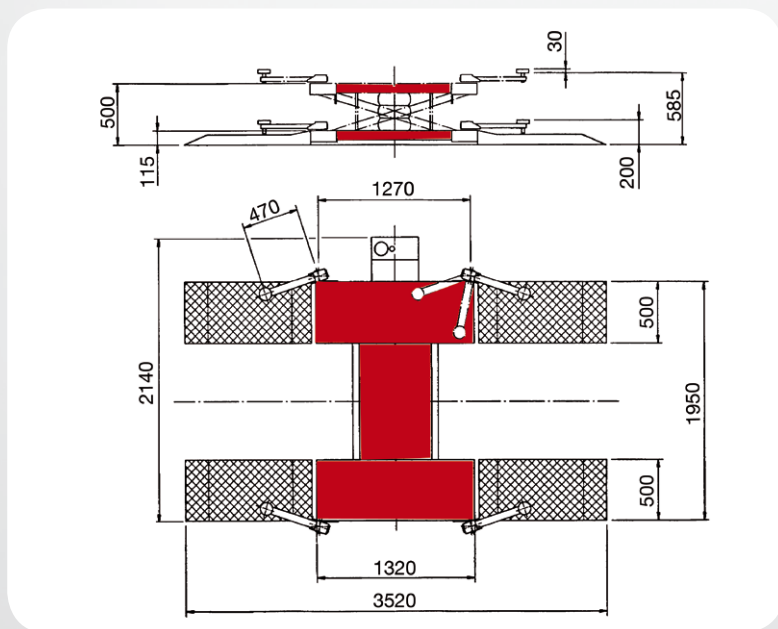

DATI TECNICI / DANE TECHNICZNE / DONNÉES TECHNIQUES / TECHNISCHE DATEN / DATOS TÉCNICOS

Portata massima	Maks. Pojemność	Portée max.	Tragfähigkeit max.	Capacidad máxima	2500 Kg
Altezza minima	Minimalna wysokość	Hauteur mini	Mindesthöhe	Altura mínima	115 mm
Altezza massima	Maksymalna wysokość	Hauteur maxi	Maximale Höhe	Altura máxima	500 mm
Pressione di alimentazione	Ciśnienie zasilania	Pression d'alimentation	Versorgungsdruck	Presión de alimentación	7 bar
Peso	Waga	Poids	Gewicht	Peso	390 Kg
Larghezza massima	Maksymalna szerokość	Largeur maxi	Maximale Breite	Anchura máxima	2240 mm
Lunghezza massima con rampe	Maksymalna długość z rampami	Longueur maximale avec rampes	Max. Länge samt Auffahrschienen	Largo máximo con rampas	3520 mm
Livello di rumorosità in condizioni di esercizio	Poziom hałasu w warunkach pracy	Niveau sonore en conditions de service	Geräuschpegel während des Betriebs	Nivel de ruido en condiciones de funcionamiento	<70 dB(A) ± 3 dB(A)

Całkowite wymiary

Akcesoria opcjonalne

- Zestaw 4 regulowanych ramion obrotowych z automatyczną blokadą
- Zestaw 4 wysokich nakładek
- Zestaw 4 niskich poduszek