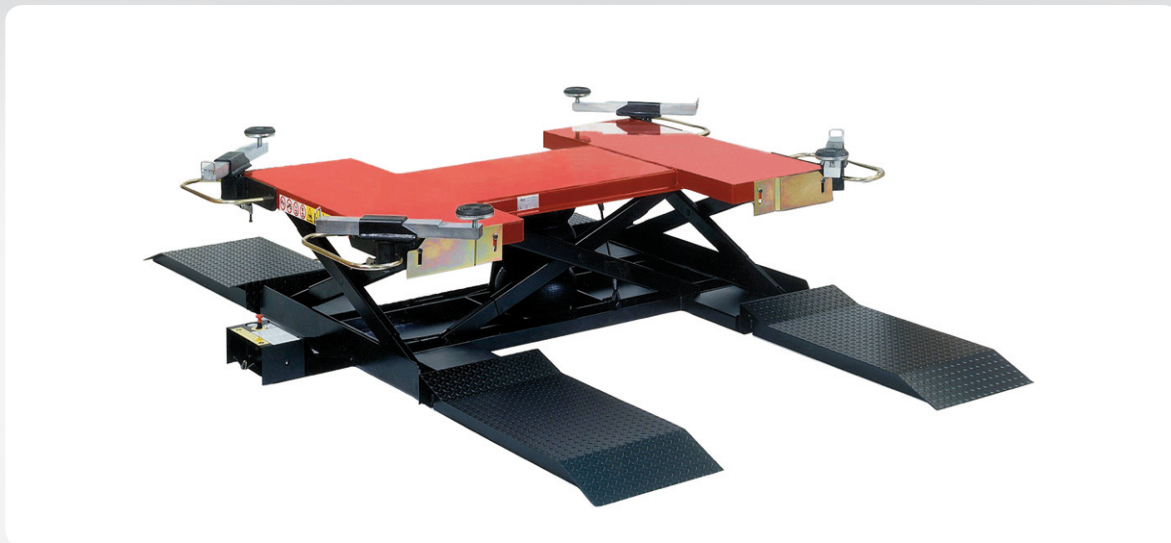

ERCO 25TP

Podnośnik solidny, stabilny i praktyczny w użyciu

SAM
inwest

SAMINWEST
ul. Rybnicka 77a
44-285 Rzuchów
tel.: 32 430 10 62
www.corgchi.pl
email: saminwest@saminwest.com

 **CORGHI**
segui Corgchi - follow Corgchi

ERCO 25TP

ERCO25 TP con bracci - ERCO 25 TP with arms - ERCO 25 TP avec bras - ERCO 25 TP mit Armen - ERCO 25 TP con brazos

Podnośnik ERCO 25 TP jest solidny, stabilny i praktyczny w użyciu. Zaprojektowany z myślą o poprawie warunków pracy na kołach, stał się w dzisiejszych czasach niezbędnym narzędziem dla profesjonalistów oponiarskich i warsztatów samochodowych poszukujących uniwersalnego, bezpiecznego podnośnika do każdego typu samochodów osobowych, dostawczych i terenowych. Siła podnoszenia (2500 kg) jest generowana przez sprężynę powietrzną, która zapewnia wysoki udźwig przy ograniczonej sile nacisku (maksymalny udźwig osiągalny przy zaledwie 7 BAR). Doskonale symetryczna konstrukcja w kształcie litery H umożliwia podnoszenie z obu stron windy. Pedale sterujące wyposażone są w przycisk awaryjny i dodatkowy wlot powietrza. Mobilne rampy wjazdowe umożliwiają zakończenie operacji wyważania. Dwustopniowa konfiguracja ramp umożliwia podnoszenie dowolnego pojazdu, sportowego z niskim spojlerem, bez dotykania platformy.

Ogólny opis

Mechaniczne urządzenie zabezpieczające zapobiega ryzyku przypadkowego upadku pojazdu w przypadku pęknięcia rurociągu powietrznego.

Zawór nadmiarowy skalibrowany na 7 BAR ogranicza ciśnienie wewnątrz sprężyny pneumatycznej do zalecanych wartości, uwalniając nadmiar do atmosfery.