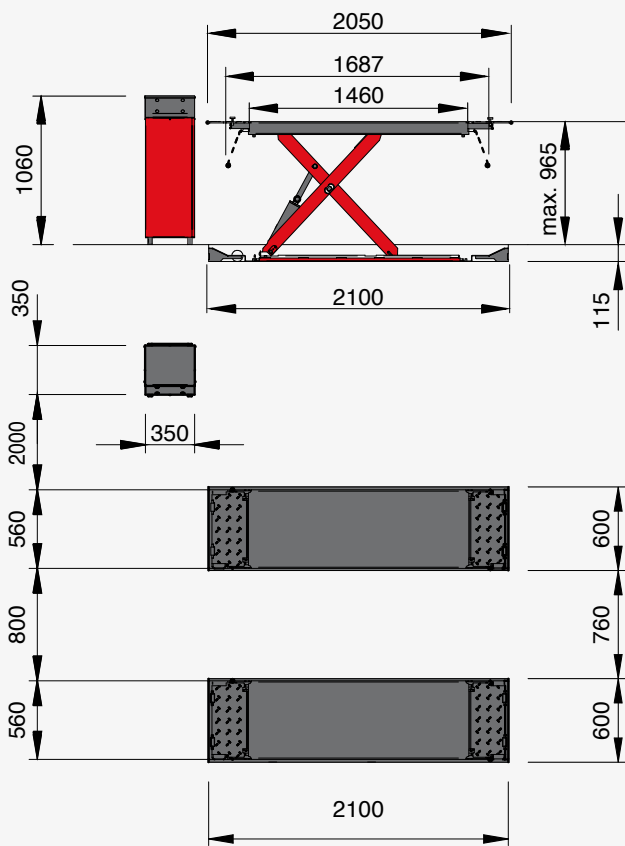

ERCO 500 - ERCO 505 FI

ERCO 500 - ERCO 505 F

ERCO 500 - ERCO 505 I

ERCO 500 - ERCO 505

DANE TECHNICZNE

	ERCO 500 FI	ERCO 500 I	ERCO 500 F	ERCO 500	ERCO 505 I	ERCO 505	ERCO 505 F	ERCO 505 FI
Maksymalne obciążenie	3000 kg			3500 kg				
Moc silnika	3 kW							
Zasilanie	230-400V 3ph 50-60Hz 230V 1ph 50Hz							