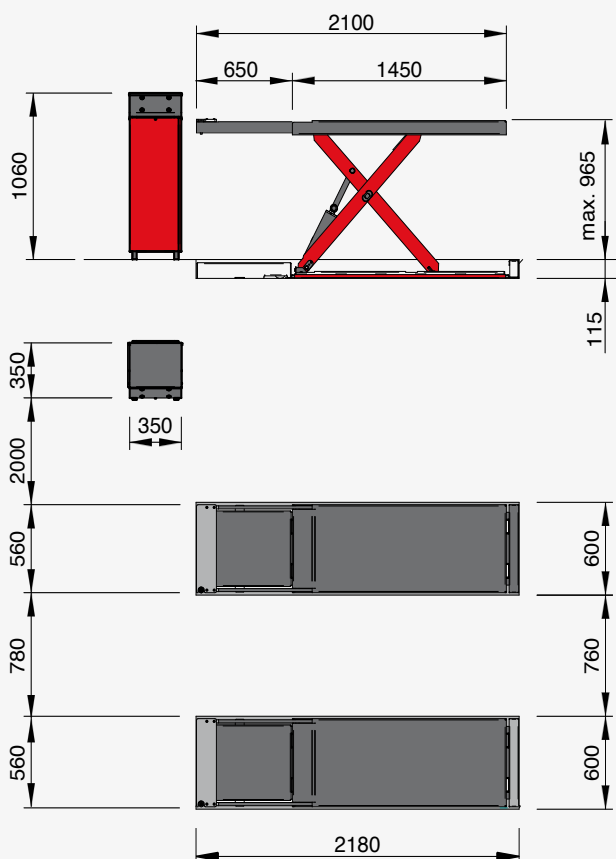

ERCO 500 - ERCO 505 FI

ERCO 500 - ERCO 505 F

ERCO 500 - ERCO 505 I

ERCO 500 - ERCO 505

DANE TECHNICZNE

	ERCO 500 FI	ERCO 500 I	ERCO 500 F	ERCO 500	ERCO 505 I	ERCO 505	ERCO 505 F	ERCO 505 FI
Maksymalne obciążenie	3000 kg			3500 kg				
Moc silnika	3 kW							
Zasilanie	230-400V 3ph 50-60Hz 230V 1ph 50Hz							