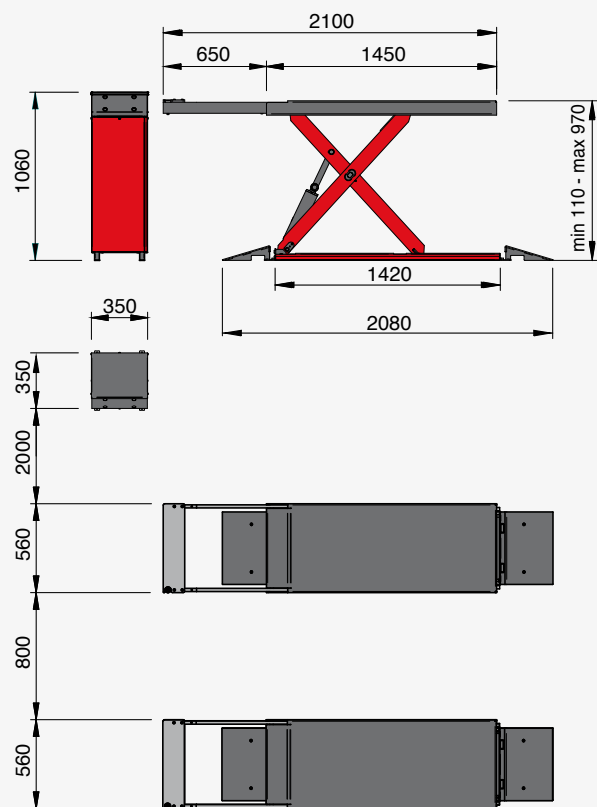

ERCO 500 - ERCO 505 FI

ERCO 500 - ERCO 505 F

ERCO 500 - ERCO 505 I

ERCO 500 - ERCO 505

DANE TECHNICZNE

	ERCO 500 FI	ERCO 500 I	ERCO 500 F	ERCO 500	ERCO 505 I	ERCO 505	ERCO 505 F	ERCO 505 FI
Maksymalne obciążenie	3000 kg			3500 kg				
Moc silnika	3 kW							
Zasilanie	230-400V 3ph 50-60Hz 230V 1ph 50Hz							