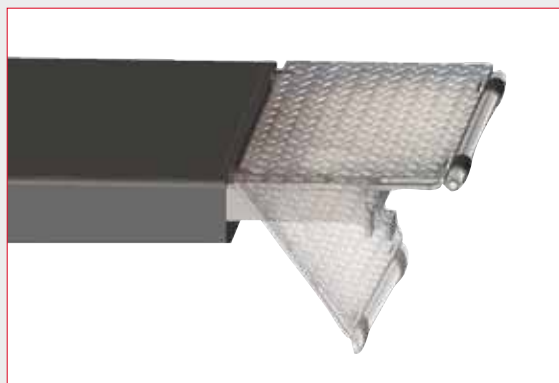

ERCO 500
ERCO 505

NISKOPROFILOWY PODPROGOWY PODNOŚNIK NOŻYCOWY

3,5 t

3 t

SAM
inwest

SAMINWEST
ul. Rybnicka 77a
44-285 Rzuchów
tel.: 32 430 10 62
www.corgi.pl
email: saminwest@saminwest.com

RAMPY Z WYSUWANYMI PRZEDŁUŻENIAMI

Rampy są wyposażone w wysuwane przedłużenia dostosowujące (tylko dla ERCO 500 i ERCO 505) podnośnik do podnoszenia dłuższych pojazdów.

RAMPY Z OPUSZCZANYMI FLAPAMI

Rampy są wyposażone w opuszczane flapy (tylko dla ERCO 500F i ERCO 505F), które również działają jako klapy wjazdowe.

HYDRAULICZNY SYSTEM POZIOMOWANIA

Hydrauliczny system poziomowania ramp oparty na zasadzie współdziałania dwóch siłowników dla każdej z ramp (główny i pomocniczy). Dla absolutnego bezpieczeństwa pracy bez konieczności stosowania blokad mechanicznych.