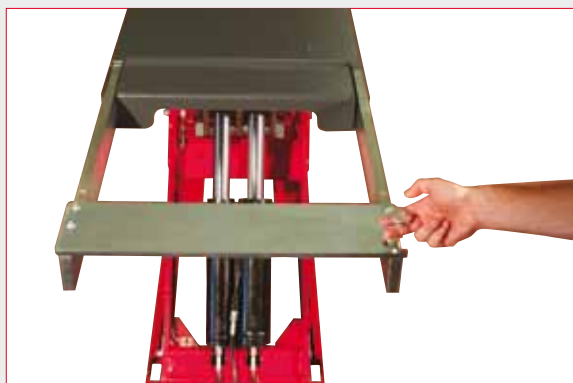

ERCO 500
ERCO 505

NISKOPROFILOWY PODPROGOWY PODNOŚNIK NOŻYCOWY

3,5 t

3 t

SAM
inwest

SAMINWEST
ul. Rybnicka 77a
44-285 Rzuchów
tel.: 32 430 10 62
www.corgi.pl
email: saminwest@saminwest.com

RAMPY Z WYSUWANYMI PRZEDŁUŻENIAMI

Rampy są wyposażone w wysuwane przedłużenia dostosowujące (tylko dla ERCO 500 i ERCO 505) podnośnik do podnoszenia dłuższych pojazdów.

RAMPY Z OPUSZCZANYMI FLAPAMI

Rampy są wyposażone w opuszczane flapy (tylko dla ERCO 500F i ERCO 505F), które również działają jako klapy wjazdowe.

HYDRAULICZNY SYSTEM POZIOMOWANIA

Hydrauliczny system poziomowania ramp oparty na zasadzie współdziałania dwóch siłowników dla każdej z ramp (główny i pomocniczy). Dla absolutnego bezpieczeństwa pracy bez konieczności stosowania blokad mechanicznych.

ŚLIZGI BEZOBSŁUGOWE

Rampy i podstawa są wyposażone w bezobsługowe ślizgi smarowne.

SYSTEM WSPOMAGAJĄCY

Podnośniki z serii ERCO 500 oraz ERCO 505 posiadają system wspomagający podnoszenie obciążonego podnośnika.