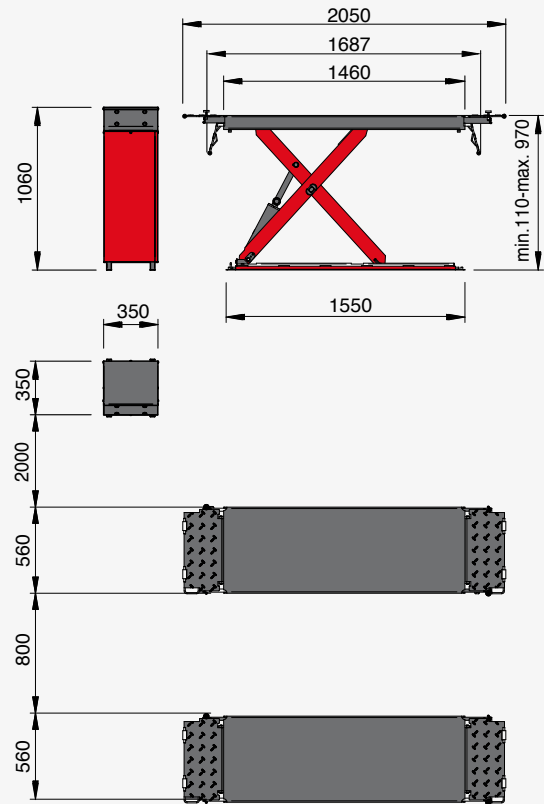

ŚLIZGI BEZOBSŁUGOWE

Rampy i podstawa są wyposażone w bezobsługowe ślizgi smarowne.

SYSTEM WSPOMAGAJĄCY

Podnośniki z serii ERCO 500 oraz ERCO 505 posiadają system wspomagający podnoszenie obciążonego podnośnika.

ERCO 500 - ERCO 505 FI

ERCO 500 - ERCO 505 F

ERCO 500 - ERCO 505 I

ERCO 500 - ERCO 505

DANE TECHNICZNE

	ERCO 500 FI	ERCO 500 I	ERCO 500 F	ERCO 500	ERCO 505 I	ERCO 505	ERCO 505 F	ERCO 505 FI
Maksymalne obciążenie	3000 kg			3500 kg				
Moc silnika	3 kW							
Zasilanie	230-400V 3ph 50-60Hz 230V 1ph 50Hz							