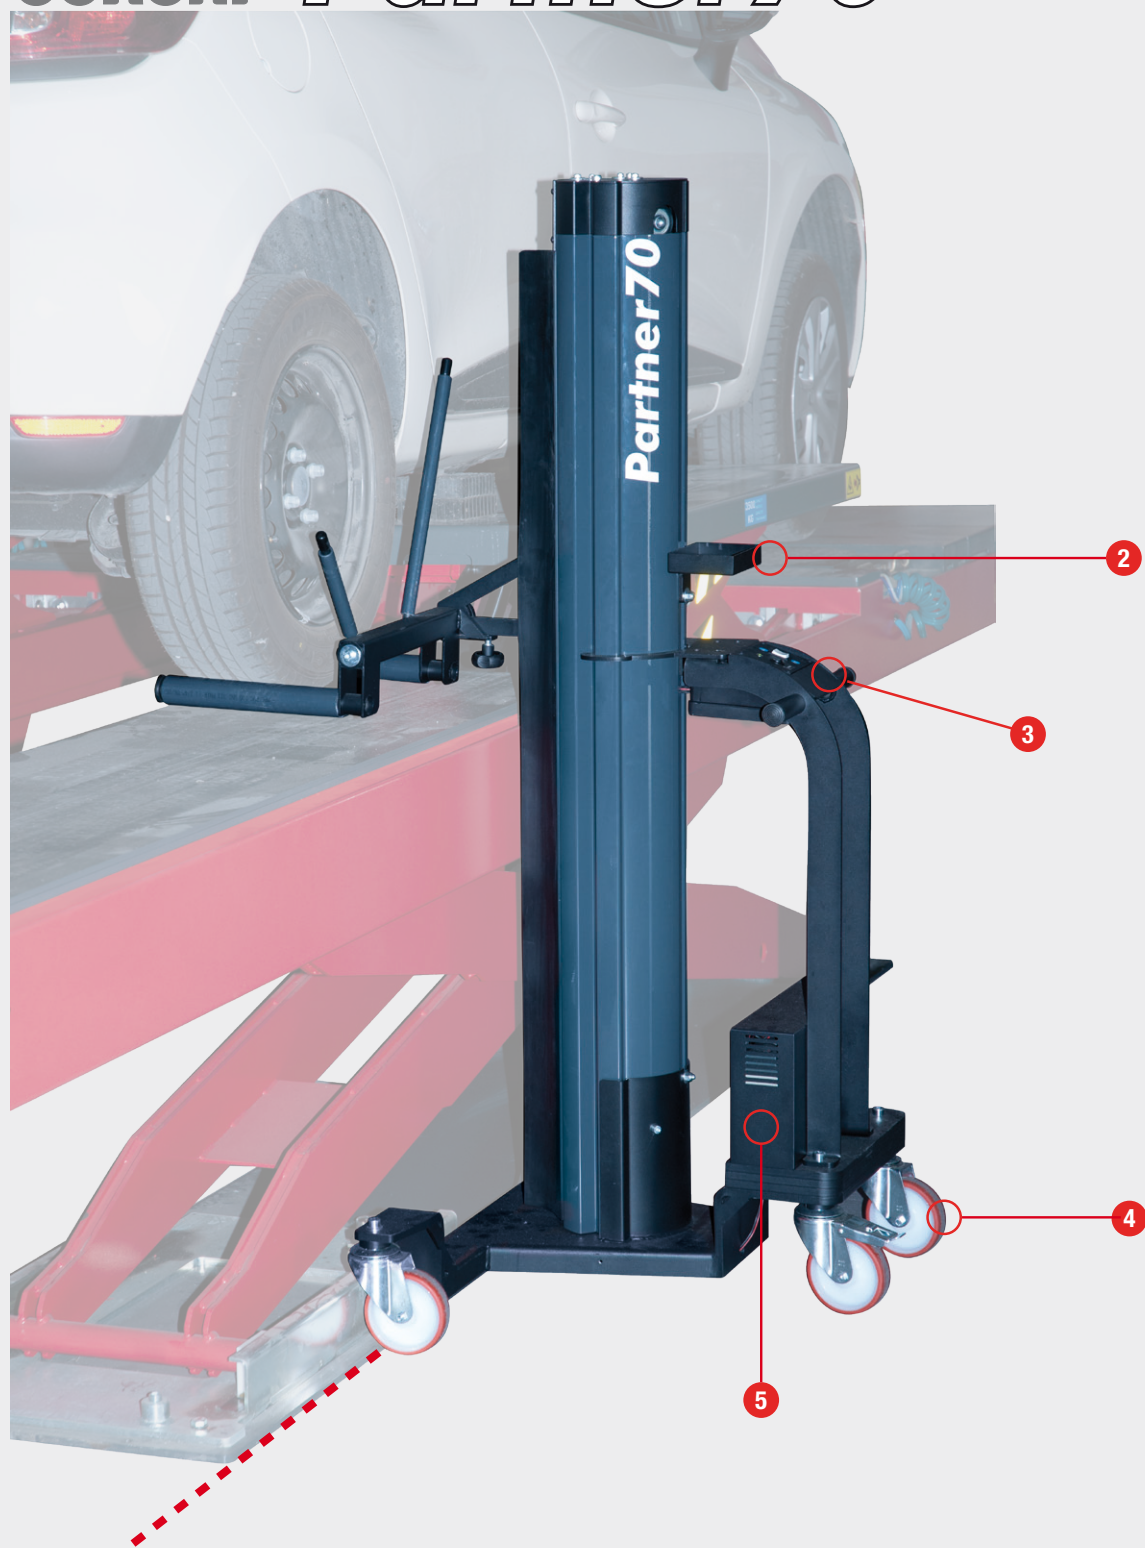

# Partner70

**ZASILANY AKUMULATOREM PODNOŚNIK KÓŁ -**  
**PARTNER 70** pomaga ci łatwo i bezpiecznie zamontować,  
demontować, przewozić koła samochodów osobowych,  
SUV i transportu lekkiego ważących do 70kg

## **1** *EKSKLUZYWNY*

*To jedyny podnośnik kół bez wystających widełek. Dzięki takiej charakterystyce może być używany z każdym typem podnośników, nawet tych których podstawa jest przytwierdzona do podłoża.*

## 2 **ERGONOMICZNY**

*Wyposażony w podstawkę i konsolkę zaprojektowane aby były w najlepszej pozycji do pracy (2,3)*

## 3 **AUTOMATYCZNY I PRECYZYJNY**

*Dzięki przełącznikowi (góra/dół) koło może być uniesione i pozycja montażu/demontażu może być precyzyjnie dopasowana*