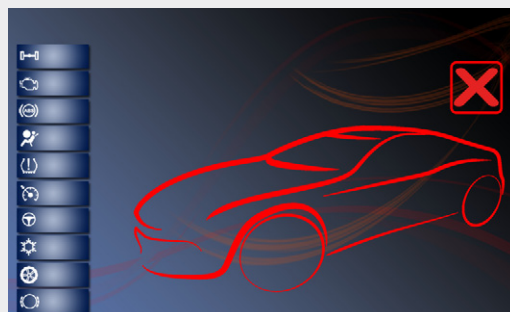

R.E.M.O.

RAPIDE

ROBOTIC EQUIPMENT FOR MEASURING BY OPTICS

TOUCHLESS
MEMBER
product

Szybki

Tylko przejeźdź.

Zatrzymaj się przed R.E.M.O. Rapide i po około 15 sekundach masz przeprowadzoną wstępną geometrię.

Całkowicie bez wysiłku i bezdotykowo.

Przyjazny

Zawiera inteligentną bazę danych

PRE-CHECK

Pierwsze urządzenie bezdotykowe, bezklamrowe dla wstępnego pomiaru geometrii.

TYLKO CORGI MOŻE!

SAM
invest

SAMINWEST
ul. Rybnicka 77a
44-285 Rzuchów
tel.: 32 430 10 62
www.corgi.pl
email: saminwest@saminwest.com

R.E.M.O.

RAPIDE

ROBOTIC EQUIPMENT FOR MEASURING BY OPTICS

Łatwy

Przyjazne dla użytkownika kolorowe oznaczenia.

Precyzyjny

Wartości pomiarów do konsultacji i wydruk.

Zalecane akcesoria

R.I.K. Rim Imaging Kit & Drive on assistant

RIK - Obrazowanie HD obręczy, aby zabezpieczyć się przed skargami klientów. Możliwość oznaczenia zdjęcia i zapamiętania w bazie klientów lub wg. nazwy klienta.