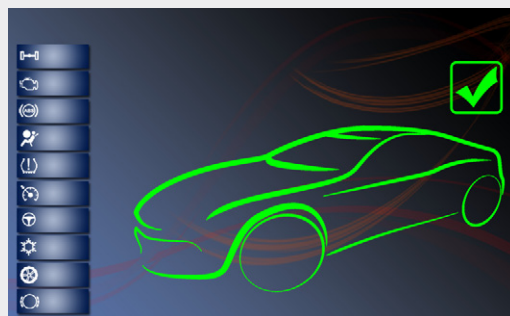

R.E.M.O.

RAPIDE

ROBOTIC EQUIPMENT FOR MEASURING BY OPTICS

TOUCHLESS
MEMBER
product

Szybki

Tylko przejeźdź.

Zatrzymaj się przed R.E.M.O. Rapide i po około 15 sekundach masz przeprowadzoną wstępną geometrię.

Całkowicie bez wysiłku i bezdotykowo.

Przyjazny

Zawiera inteligentną bazę danych

PRE-CHECK

Pierwsze urządzenie bezdotykowe, bezklamrowe dla wstępnego pomiaru geometrii.

TYLKO CORGI MOŻE!

SAM
invest

SAMINWEST
ul. Rybnicka 77a
44-285 Rzuchów
tel.: 32 430 10 62
www.corgi.pl
email: saminwest@saminwest.com

R.E.M.O.

RAPIDE

ROBOTIC EQUIPMENT FOR MEASURING BY OPTICS

Łatwy

Przyjazne dla użytkownika kolorowe oznaczenia.

Precyzyjny

Wartości pomiarów do konsultacji i wydruk.

Zalecane akcesoria

R.I.K. Rim Imaging Kit & Drive on assistant

RIK - Obrazowanie HD obręczy, aby zabezpieczyć się przed skargami klientów. Możliwość oznaczenia zdjęcia i zapamiętania w bazie klientów lub wg. nazwy klienta.