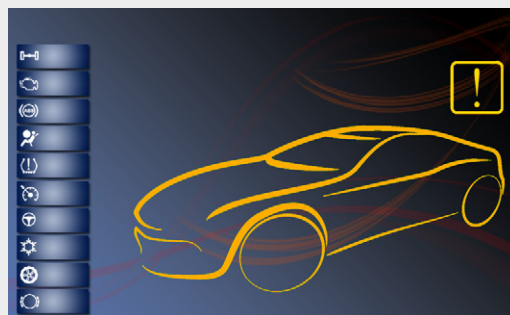

R.E.M.O.

RAPIDE

ROBOTIC EQUIPMENT FOR MEASURING BY OPTICS

TOUCHLESS
MEMBER
product

Szybki

Tylko przejeźdź.

Zatrzymaj się przed R.E.M.O. Rapide i po około 15 sekundach masz przeprowadzoną wstępną geometrię.

Całkowicie bez wysiłku i bezdotykowo.

Przyjazny

Zawiera inteligentną bazę danych

PRE-CHECK

Pierwsze urządzenie bezdotykowe, bezklamrowe dla wstępnego pomiaru geometrii.

TYLKO CORGI MOŻE!

SAM
invest

SAMINWEST
ul. Rybnicka 77a
44-285 Rzuchów
tel.: 32 430 10 62
www.corgi.pl
email: saminwest@saminwest.com

R.E.M.O.

RAPIDE

ROBOTIC EQUIPMENT FOR MEASURING BY OPTICS

Łatwy

Przyjazne dla użytkownika kolorowe oznaczenia.

Precyzyjny

Wartości pomiarów do konsultacji i wydruk.

Zalecane akcesoria

R.I.K. Rim Imaging Kit & Drive on assistant

RIK - Obrazowanie HD obręczy, aby zabezpieczyć się przed skargami klientów. Możliwość oznaczenia zdjęcia i zapamiętania w bazie klientów lub wg. nazwy klienta.