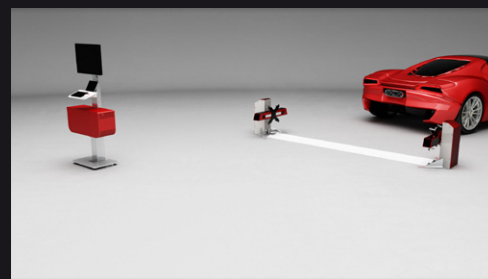

R.E.M.O.

RAPIDE

ROBOTIC EQUIPMENT FOR MEASURING BY OPTICS

TOUCHLESS
MEMBER
product

Szybki

Tylko przejeźdź.

Zatrzymaj się przed R.E.M.O. Rapide i po około 15 sekundach masz przeprowadzoną wstępną geometrię.

Całkowicie bez wysiłku i bezdotykowo.

Przyjazny

Zawiera inteligentną bazę danych

PRE-CHECK

Pierwsze urządzenie bezdotykowe, bezklamrowe dla wstępnego pomiaru geometrii.

TYLKO CORGI MOŻE!

SAM
invest

SAMINWEST
ul. Rybnicka 77a
44-285 Rzuchów
tel.: 32 430 10 62
www.corgi.pl
email: saminwest@saminwest.com

R.E.M.O.

RAPIDE

ROBOTIC EQUIPMENT FOR MEASURING BY OPTICS

Łatwy

Przyjazne dla użytkownika kolorowe oznaczenia.

Precyzyjny

Wartości pomiarów do konsultacji i wydruk.

Zalecane akcesoria

Drive on assistant – W perspektywie bocznej, aby pomóc operatorowi podczas pozycjonowania pojazdu bezpośrednio z tabletu.

Smart Remote

Idealne rozwiązanie do przeprowadzania kontroli wstępnej siedząc wygodnie w samochodzie. Dedykowana grafika czyni tę operację bardzo przyjazną dla użytkownika.