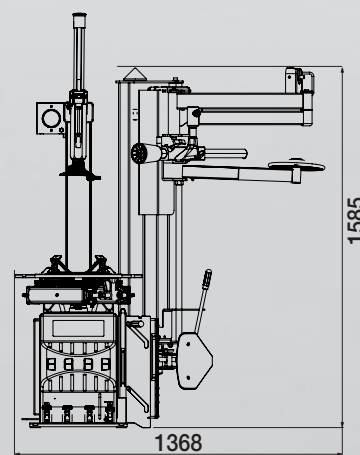

● **STOŻEK DOCISKOWY KOŁA.**

Ułatwia mocowanie koła na stole obrotowym podczas pracy ze szczególnie sztywnymi oponami.

● **DUŻY DYSK** podnosi oponę i odrywa dolną stopkę.

 <http://www.facebook.com/CORGHIsipa>

 <https://twitter.com/corghispa>

 <http://www.youtube.com/CORGHIsipa>

DANE TECHNICZNE

zakres roboczy	10" ÷ 24"
maks. wysokość koła	13"
siła docisku narzędzi	6700 N
ciśnienie robocze	7 bar
waga	70 Kg

**WYMIARY
SP 300**